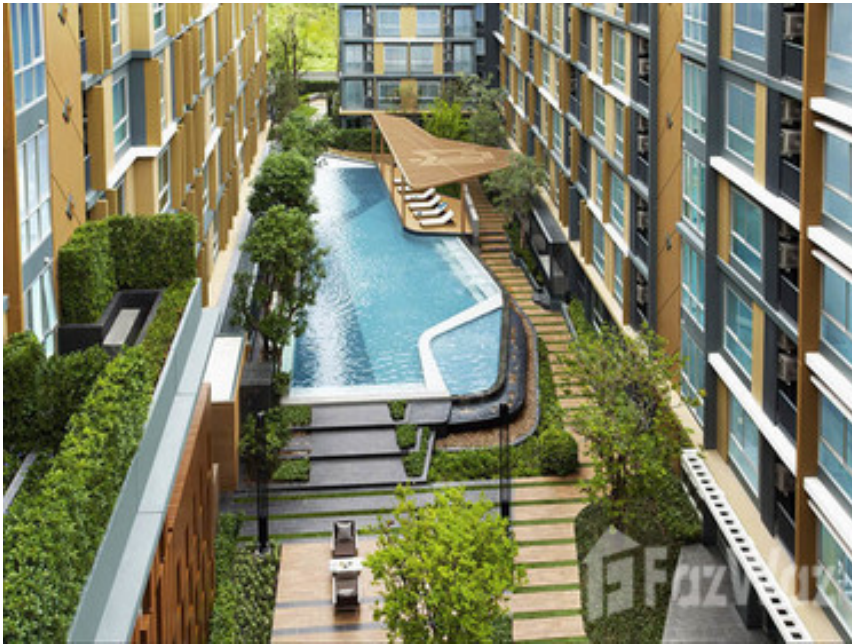

Metro Luxe Rama 4

รหัส: BK-54068

฿3,500,000

1

1

28.2 ตร.ม.

ราคา

ห้องนอน

ห้องน้ำ

ขนาดของยูนิต

รายละเอียด

ห้องนอน

1

ห้องน้ำ

1

ขนาดของยูนิต (ตร.ม.)

28.2

ชั้น

6

ความเป็นเจ้าของ

มีกรรมสิทธิ์

ค่าบำรุงรักษา

฿1,268/เดือน

ราคา / ตร.ม.

฿124,202

ประเภทอสังหาริมทรัพย์:	คอนโด
ที่ตั้ง:	Khlong Toei, Bangkok, Thailand
สร้าง:	สร้างเสร็จแล้ว (2559 ธ.ค.)
สถานะการขาย:	สำหรับ ชาย หรือ เซา โดยเจ้าของ
การถือครอง:	มีกรรมสิทธิ์
วิว:	เมือง, อาคารที่อยู่อาศัย
เฟอร์นิเจอร์:	รวมเฟอร์นิเจอร์
จำนวนยูนิตในโครงการ:	478
จำนวนชั้นในอาคาร:	8
ระยะทางไป BTS:	1.3 กม.