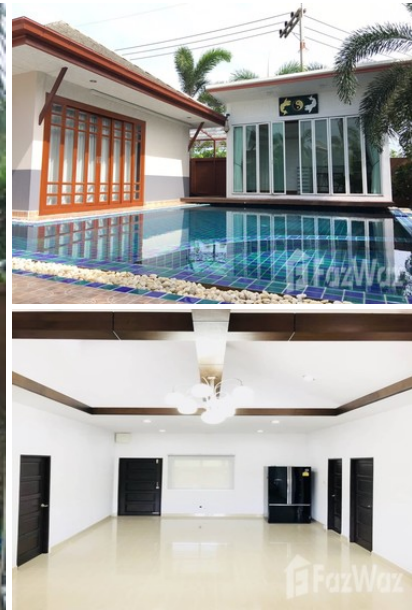

Baan Dusit Pattaya Park

รหัส: PA-14625

฿40,000

ต่อเดือน

2

ห้องนอน

2

ห้องน้ำ

138 ตร.ม.

ขนาดของยูนิต

รายละเอียด

ห้องนอน
2

ห้องน้ำ
2

จำนวนผู้เข้าพัก
4

สัตว์เลี้ยง

สตูบุหรี

ขนาดของยูนิต (ตร.
ม.)
138

ที่ดิน (ตร.ม.)
364

ประเภทอสังหาริมทรัพย์:	วิลล่า
ที่ตั้ง:	Huai Yai, Pattaya, Thailand
สร้าง:	สร้างเสร็จแล้ว (2557 ส.ศ.)
สถานะการขาย:	สำหรับ ชาย หรือ เช่า โดยเจ้าของ
จุดจอดรถส่วนตัว:	1
วิว:	สวน, สระว่ายน้ำ
เฟอร์นิเจอร์:	ไม่รวมเฟอร์นิเจอร์
จำนวนยูนิตในโครงการ:	141
จำนวนชั้นในอาคาร:	1
ระยะทางไป ชายหาด:	3 กม.