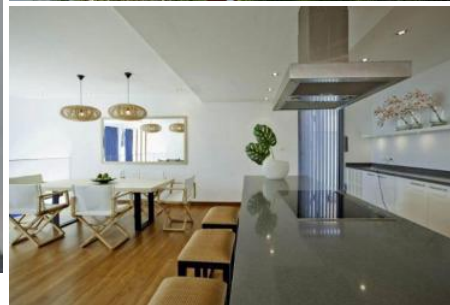

The Natai

รหัส: PH430-001

฿19,500,000

2

2

274 ตร.ม.

ราคา

ห้องนอน

ห้องน้ำ

ขนาดของยูนิต

รายละเอียด

ห้องนอน

2

ห้องน้ำ

2

ขนาดของยูนิต (ตร.ม.)

274

ที่ดิน (ตร.ม.)

340

ความเป็นเจ้าของ

ไม่ระบุ

ค่าบำรุงรักษา

ไม่ระบุ

ราคา / ตร.ม.

฿71,168

ประเภทอสังหาริมทรัพย์:	บ้าน
ที่ตั้ง:	Natai, Phang Nga, Thailand
สร้าง:	สร้างเสร็จแล้ว (2558 ก.ย.)
สถานะการขาย:	สำหรับ ขาย โดยโครงการ
การถือครอง:	ไม่ระบุ
พื้นที่ภายใน:	174 ตร.ม.
พื้นที่ด้านนอก:	100 ตร.ม.
ขนาดสระว่ายน้ำส่วนตัว:	7.6m x 3m
วิว:	ทะเล
เฟอร์นิเจอร์:	รวมเฟอร์นิเจอร์
จำนวนยูนิตในโครงการ:	3
จำนวนชั้นในอาคาร:	2
ระยะทางไป ชายหาด:	0.1 กม.