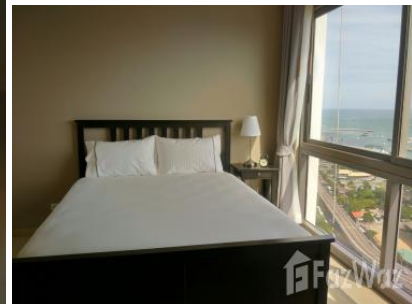

27 SqM

Размер
объекта

Детали объекта недвижимости

BEDROOMS
Studio

Ванные комнаты
1

SLEEPS
2

PETS

SMOKING

Площадь
объекта (SqM)
27

FLOOR
27

Тип недвижимости:	Квартира
Расположение:	Pratumnak Hill, Pattaya, Thailand
Build:	Построено (2016 июля)
Статус сделки:	For Продажа и аренда by Private Owner
Вид:	Море
Мебель:	Полностью меблирована
Number of Units in Project:	1207
Количество этажей в доме:	46
Distance to Пляж:	0.9 Km