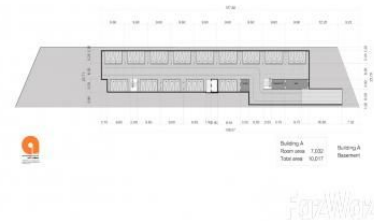

Arcadia Center Suites

Unité ID: PA-18370

฿10 125 000

Prix

2

Ch

2

Sdb

67,5 m²

Surface

10% Retour
sur
investissement
de 5 Ans

Description de la Propriété

CHAMBRES

2

SDB

2

PRIX / m²

฿150,000

Type de Propriété:	Condo
Localisation:	Bang Lamung, Pattaya, Thailand
Etat:	Sur plan (2021 juil.)
Vendu par:	le promoteur
Propriété en:	Freehold
Vue(s):	
Package ameublement:	Disponible pour ฿300,000
Nombre d'unités sur le projet:	260
Nombre d'étages:	8
Distance de la plage:	0.8 Km