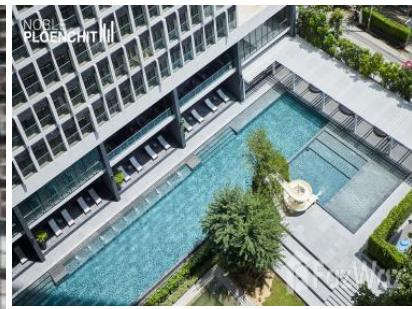

Noble Ploenchit

Unité ID: **BK-37423**

฿43 000

Per Month

1

Ch

1

Sdb

48 m²

Surface

Description de la Propriété

CHAMBRES

1

SDB

1

SLEEPS

2

PETS

SMOKING

SURFACE (m²)

48

ETAGE

10

Type de Propriété:	Condo
Localisation:	Pathum Wan, Bangkok, Thailand
Etat:	Achévé (2017 janv.)
Vendu par:	For Rent by Private Owner
Parking privé:	1
Vue(s):	Ville
Ameublement:	Entièrement meublé
Nombre d'unités sur le projet:	1442
Nombre d'étages:	50
Distance de la BTS:	0.1 Km