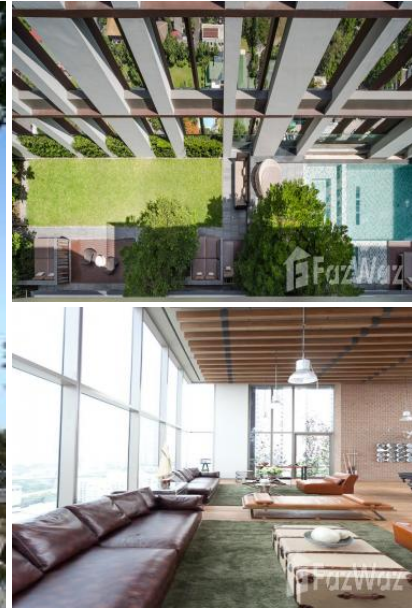

Ashton Morph 38

Unité ID: **BK-29023**

฿36 000

Per Month

1

Ch

1

Sdb

36 m²

Surface

Description de la Propriété

CHAMBRES

1

SDB

1

SLEEPS

2

PETS

SMOKING

SURFACE (m²)

36

ETAGE

9

Type de Propriété:	Condo
Localisation:	Khlong Toei, Bangkok, Thailand
Etat:	Achévé (2012 janv.)
Vendu par:	For Rent by Private Owner
Vue(s):	Ville
Ameublement:	Entièrement meublé
Nombre d'unités sur le projet:	199
Nombre d'étages:	32
Distance de la BTS:	0.4 Km