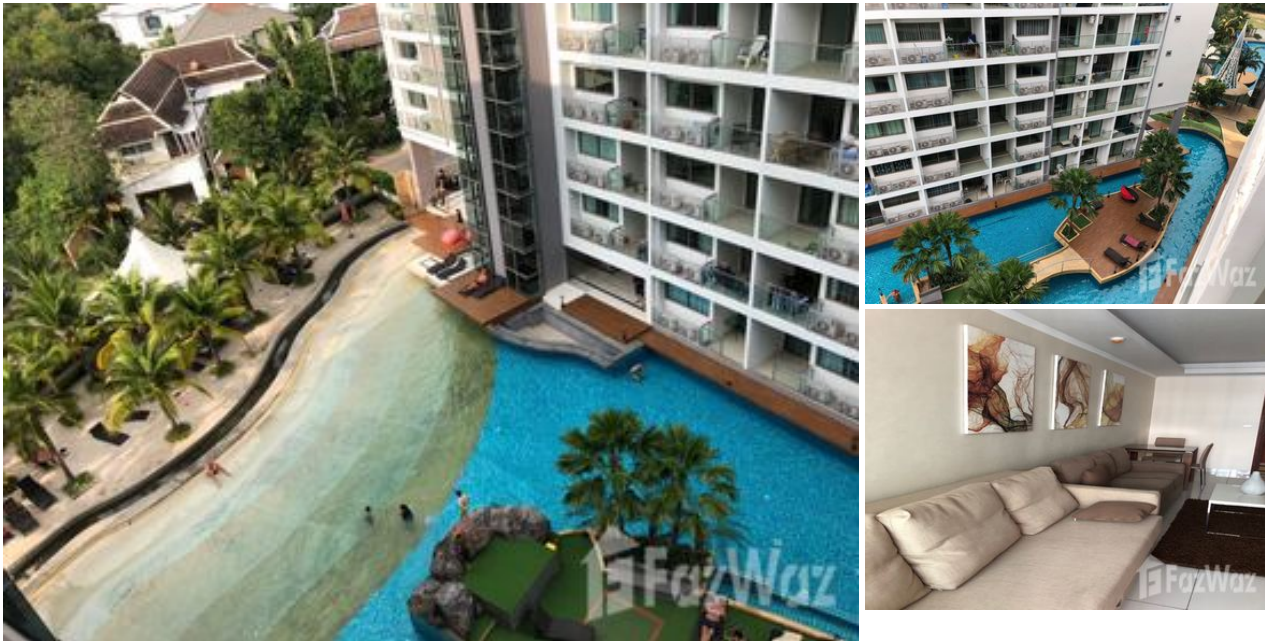

Laguna Beach Resort

Referenz ID: PA-16807

฿11.000

Pro Monat

1

Zimmer

1

Bäder

44 m²

Fläche

Objekt Details

SCHLAFZIMMER

1

BADEZIMMER

1

GÄSTE

2

HAUSTIERE

RAUCHEN

FLÄCHE (m²)

44

GESCHOSS

7

Objekttyp:	Wohnung
Ort:	Jomtien, Pattaya, Thailand
Baujahr:	Fertiggestellt (2015 Juni)
Status:	Zu Vermieten von Privatperson
Private Parkplätze:	1
Blick:	Stadt, Garten, Pool, Gebäude, Grün
Möblierung:	voll möbliert
Anzahl Objekte im Projekt:	660
Etagen im Gebäude:	8
Entfernung zum Strand:	1.1 Km