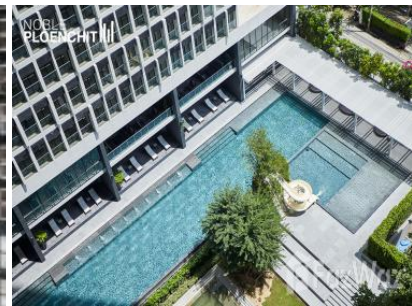

Noble Ploenchit

Referenz ID: **BK-45874**

฿55.000

Pro Monat

1

Zimmer

1

Bäder

56 m²

Fläche

Objekt Details

SCHLAFZIMMER

1

BADEZIMMER

1

GÄSTE

2

HAUSTIERE

RAUCHEN

FLÄCHE (m²)

56

GESCHOSS

5

Objekttyp:	Wohnung
Ort:	Pathum Wan, Bangkok, Thailand
Baujahr:	Fertiggestellt (2017 Jan.)
Status:	For Mieten by Partner / Agent
Blick:	Stadt
Möblierung:	voll möbliert
Anzahl Objekte im Projekt:	1442
Etagen im Gebäude:	50
Entfernung zum BTS:	0.1 Km